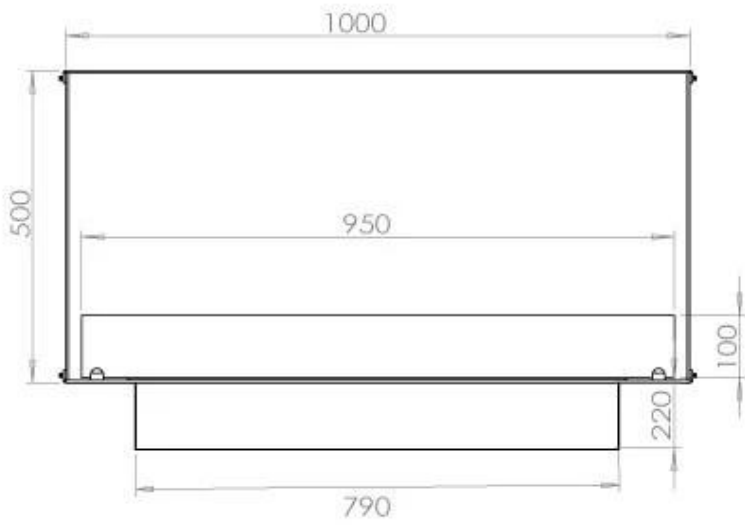

#### Size

Length/Width	100 cm
Height	50 cm
Depth	40 cm
Weight	58,5 kg

**FLA 3+ 790 mm**

**FLA 3 790 mm**