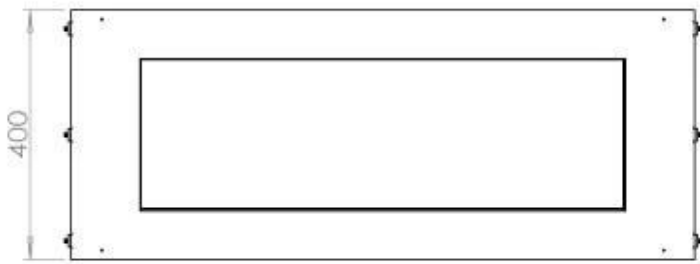

#### Size

Length/Width	100 cm
Height	50 cm
Depth	40 cm
Weight	58,5 kg

**FLA 3+ 790 mm**

**FLA 3 790 mm**