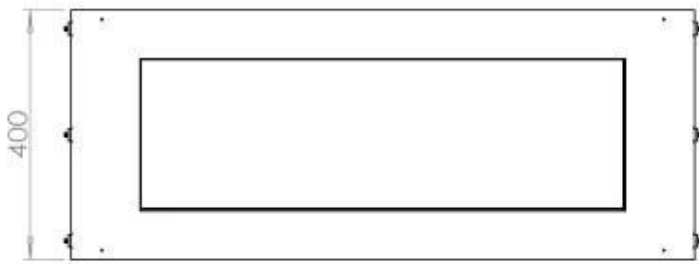

#### Size

Length/Width	100 cm
Height	50 cm
Depth	40 cm
Weight	58,5 kg

**FLA 3+ 790 mm**

**FLA 3 790 mm**