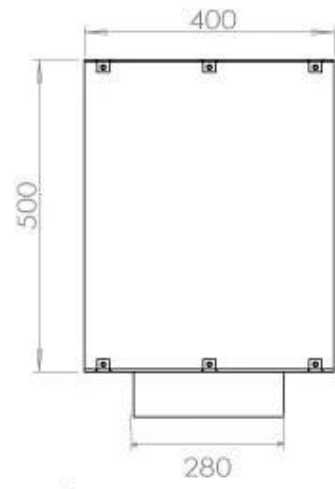

#### Size

Length/Width	100 cm
Height	50 cm
Depth	40 cm
Weight	58,5 kg

**FLA 3+ 790 mm**

**FLA 3 790 mm**