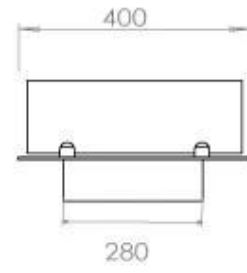

#### Size

Length/Width	120 cm
Depth	40 cm
Weight	20 kg

**FLA 3+ 990 mm**

FLA 3 990 mm