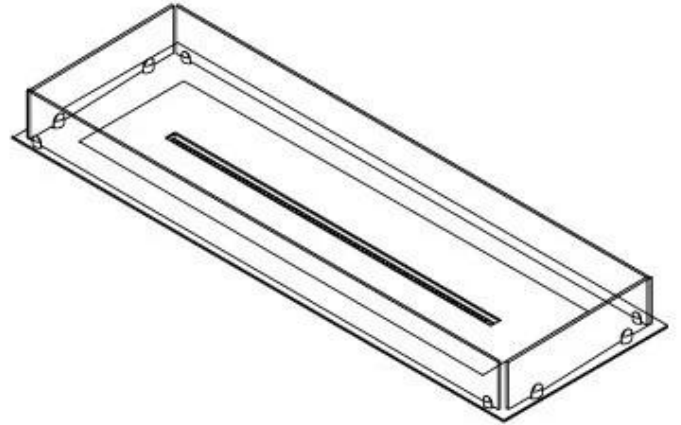

#### Size

Length/Width	120 cm
Depth	40 cm
Weight	20 kg

**FLA 3+ 990 mm**

FLA 3 990 mm