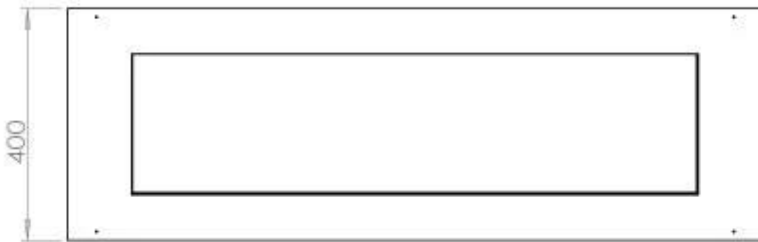

#### Size

Length/Width	120 cm
Depth	40 cm
Weight	20 kg

**FLA 3+ 990 mm**

FLA 3 990 mm