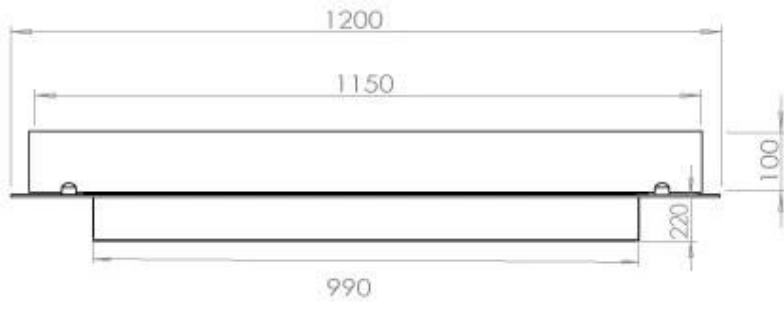

#### Size

Length/Width	120 cm
Depth	40 cm
Weight	20 kg

**FLA 3+ 990 mm**

FLA 3 990 mm