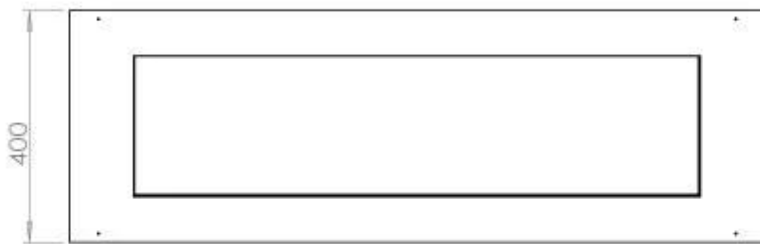

#### Size

Length/Width	120 cm
Depth	40 cm
Weight	20 kg

**FLA 3+ 990 mm**

FLA 3 990 mm