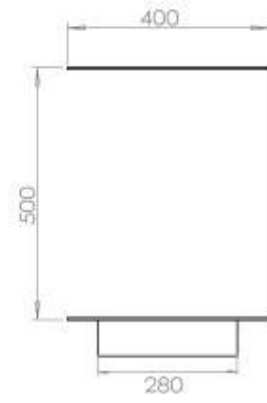

#### Size

Length/Width	120 cm
Height	50 cm
Depth	40 cm
Weight	35 kg

### Superior Manual

FLA 3+ 990 mm

FLA 3 990 mm