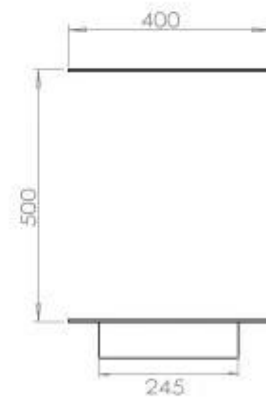

PrimeFire 1000