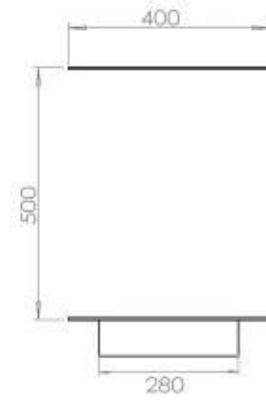

#### Size

Length/Width	120 cm
Height	50 cm
Depth	40 cm
Weight	35 kg

### Superior Manual

FLA 3+ 990 mm

FLA 3 990 mm