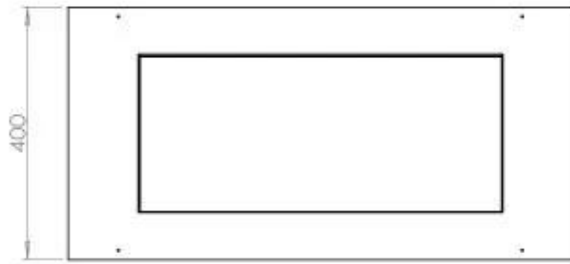

#### Size

Length/Width	80 cm
Height	50 cm
Depth	40 cm
Weight	25 kg