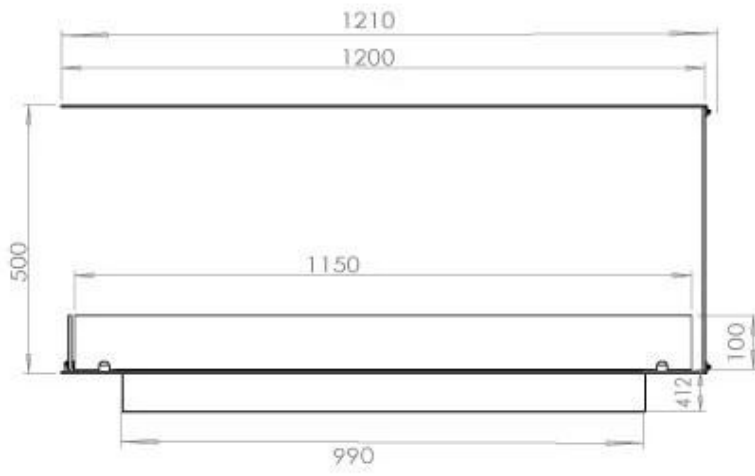

#### Size

Length/Width	120 cm
Height	50 cm
Depth	40 cm
Weight	30 kg

### FLA 3 990 mm

**FLA 3+ 990 mm**