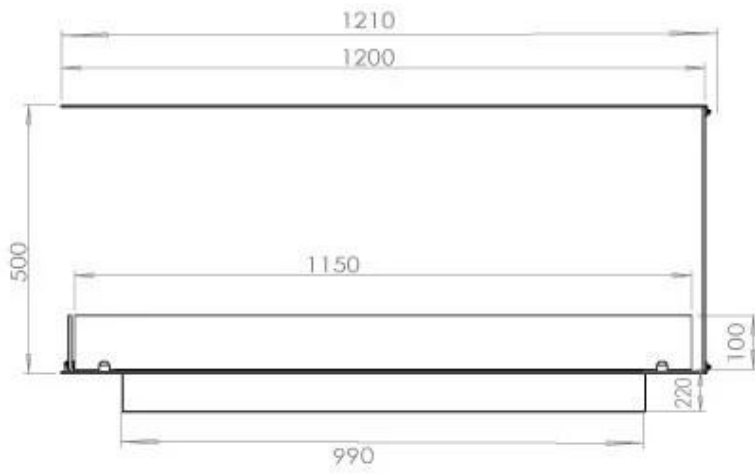

#### Size

Length/Width	120 cm
Height	50 cm
Depth	40 cm
Weight	30 kg

### FLA 3 990 mm

**FLA 3+ 990 mm**