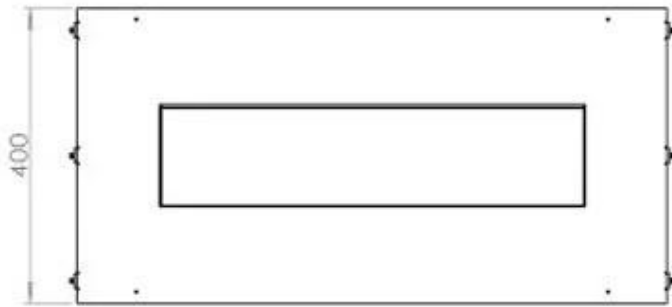

Size

Length/Width	80 cm
Height	50 cm
Depth	40 cm
Weight	21 kg

PrimeFire

Automatic burner