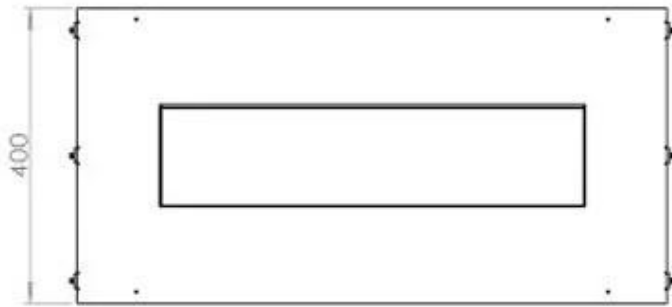

Size

| | |
|--------------|-------|
| Depth | 40 cm |
| Height | 50 cm |
| Length/Width | 80 cm |
| Weight | 21 kg |

Type

| | |
|-------|------|
| Brand | Foco |
|-------|------|

Type

| | |
|--------------|--------------|
| Flue/chimney | Not required |
|--------------|--------------|