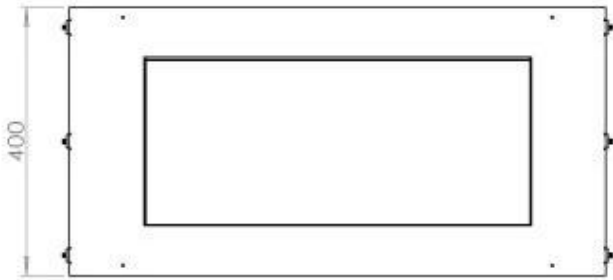

Size

Length/Width	80 cm
Height	50 cm
Depth	40 cm
Weight	21 kg

PrimeFire

Automatic burner