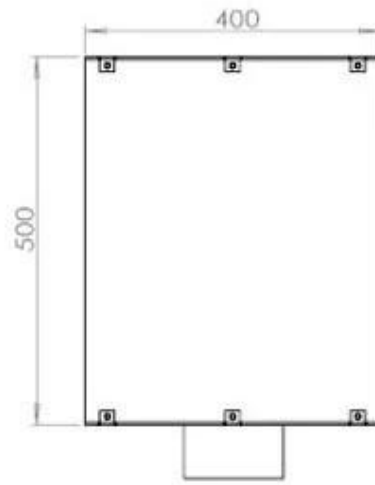

Size

| | |
|--------------|-------|
| Depth | 40 cm |
| Height | 50 cm |
| Length/Width | 80 cm |
| Weight | 21 kg |

Type

| | |
|-------|------|
| Brand | Foco |
|-------|------|

Type

| | |
|--------------|--------------|
| Flue/chimney | Not required |
|--------------|--------------|