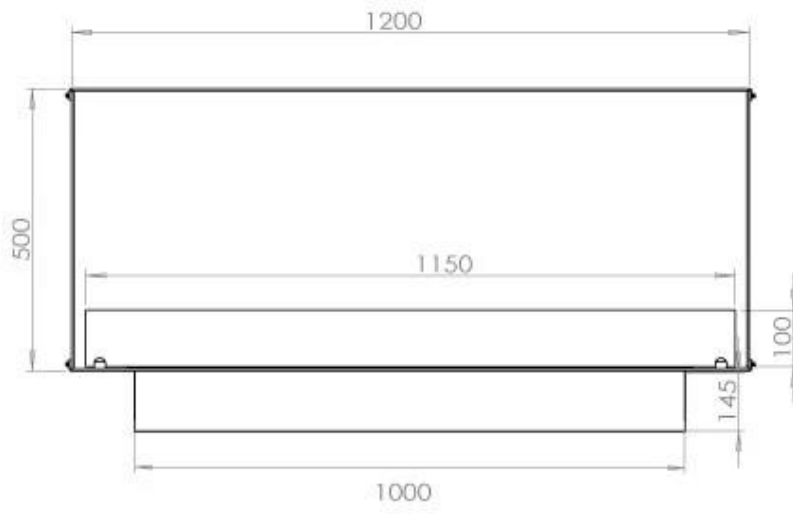

Size

Length/Width	120 cm
Height	50 cm
Depth	40 cm
Weight	35 kg

FLA 3+ 990 mm

FLA 3 990 mm

Automatic burner 1000

PrimeFire 1000

Superior Manual 1000