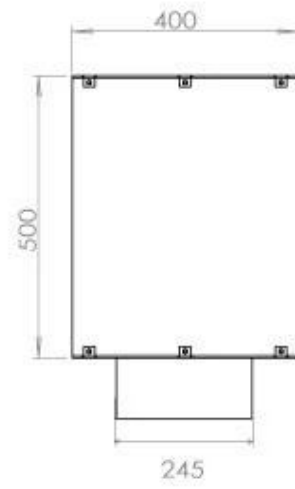

#### Size

Length/Width	120 cm
Height	50 cm
Depth	40 cm
Weight	35 kg

FLA 3 990 mm