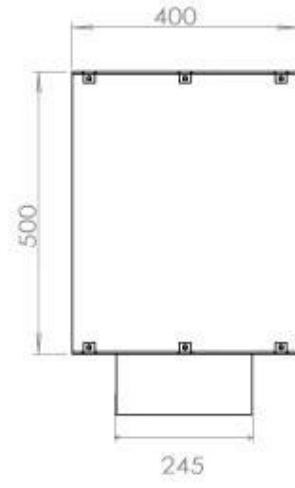

Size

Length/Width	120 cm
Height	50 cm
Depth	40 cm
Weight	35 kg

FLA 3+ 990 mm

FLA 3 990 mm

Automatic burner 1000

PrimeFire 1000

Superior Manual 1000