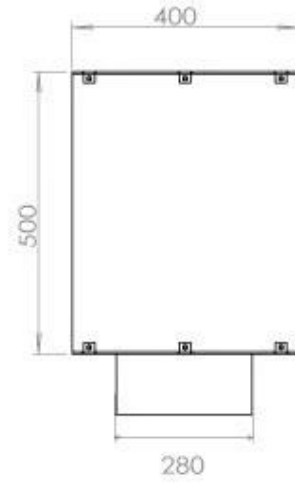

Size

Length/Width	120 cm
Height	50 cm
Depth	40 cm
Weight	35 kg

FLA 3+ 990 mm

FLA 3 990 mm

Automatic burner 1000

PrimeFire 1000

Superior Manual 1000