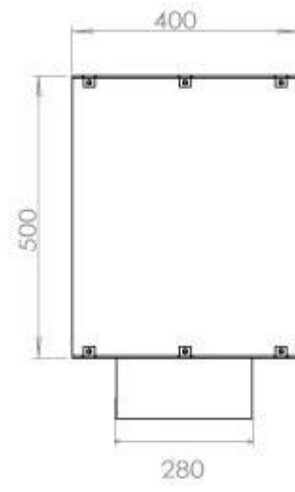

#### Size

Length/Width	120 cm
Height	50 cm
Depth	40 cm
Weight	35 kg

FLA 3 990 mm