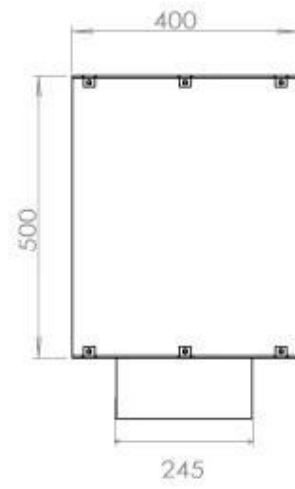

Size

Length/Width	120 cm
Height	50 cm
Depth	40 cm
Weight	35 kg

FLA 3+ 990 mm

FLA 3 990 mm

Automatic burner 1000

PrimeFire 1000

Superior Manual 1000