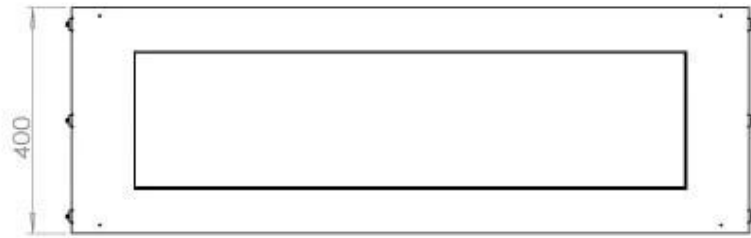

Size

Length/Width	120 cm
Height	50 cm
Depth	40 cm
Weight	35 kg

FLA 3+ 990 mm

FLA 3 990 mm

Automatic burner 1000

PrimeFire 1000

Superior Manual 1000