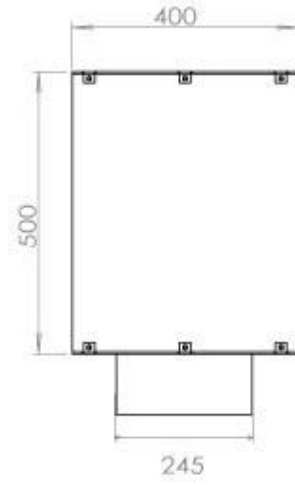

Size

Length/Width	120 cm
Height	50 cm
Depth	40 cm
Weight	35 kg

FLA 3+ 990 mm

FLA 3 990 mm

Automatic burner 1000

PrimeFire 1000

Superior Manual 1000