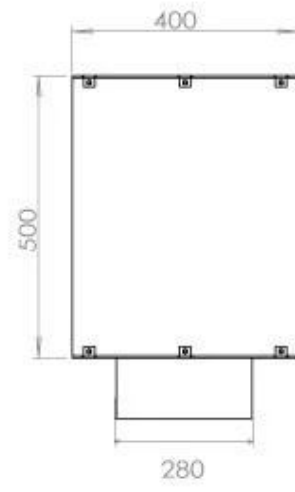

Size

Length/Width	120 cm
Height	50 cm
Depth	40 cm
Weight	35 kg

FLA 3+ 990 mm

FLA 3 990 mm

Automatic burner 1000

PrimeFire 1000

Superior Manual 1000