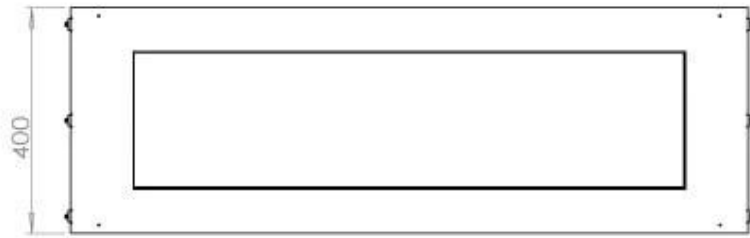

Size

Length/Width	120 cm
Height	50 cm
Depth	40 cm
Weight	35 kg

FLA 3+ 990 mm

FLA 3 990 mm

Automatic burner 1000

PrimeFire 1000

Superior Manual 1000