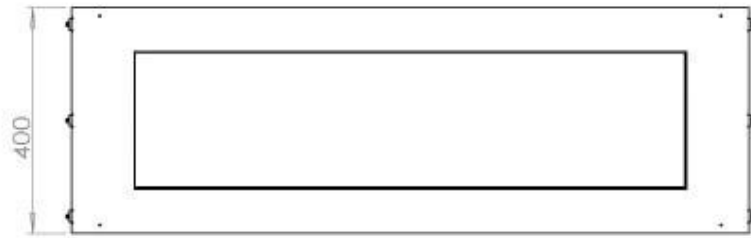

Size

Length/Width	120 cm
Height	50 cm
Depth	40 cm
Weight	35 kg

FLA 3+ 990 mm

FLA 3 990 mm

Automatic burner 1000

PrimeFire 1000

Superior Manual 1000