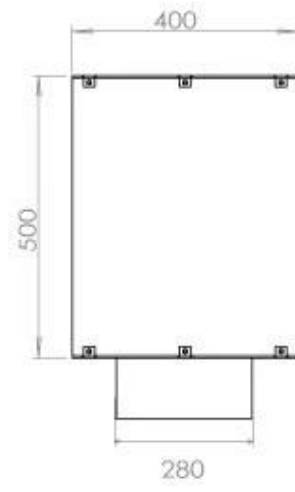

Size

Length/Width	120 cm
Height	50 cm
Depth	40 cm
Weight	35 kg

FLA 3+ 990 mm

FLA 3 990 mm

Automatic burner 1000

PrimeFire 1000

Superior Manual 1000