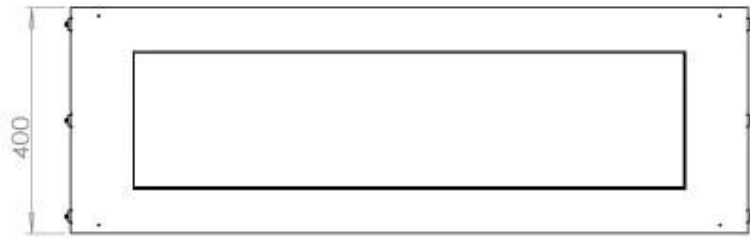

#### Size

Length/Width	120 cm
Height	50 cm
Depth	40 cm
Weight	35 kg