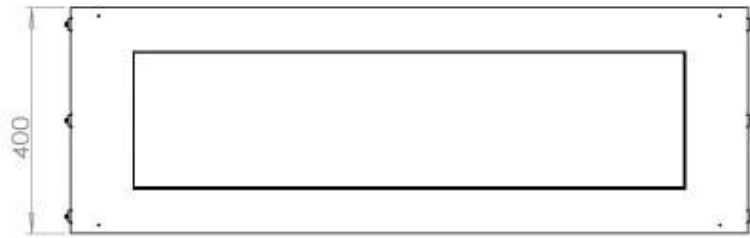

Size

Length/Width	120 cm
Height	50 cm
Depth	40 cm
Weight	35 kg

FLA 3+ 990 mm

FLA 3 990 mm

Automatic burner 1000

PrimeFire 1000

Superior Manual 1000