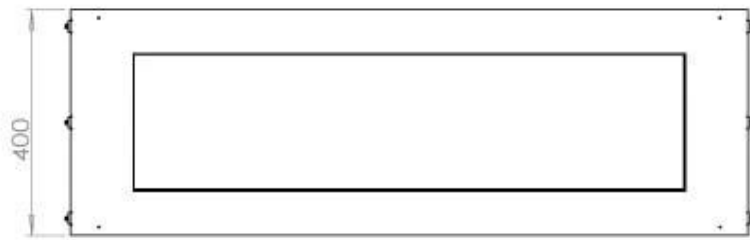

Size

Length/Width	120 cm
Height	50 cm
Depth	40 cm
Weight	35 kg

FLA 3+ 990 mm

FLA 3 990 mm

Automatic burner 1000

PrimeFire 1000

Superior Manual 1000