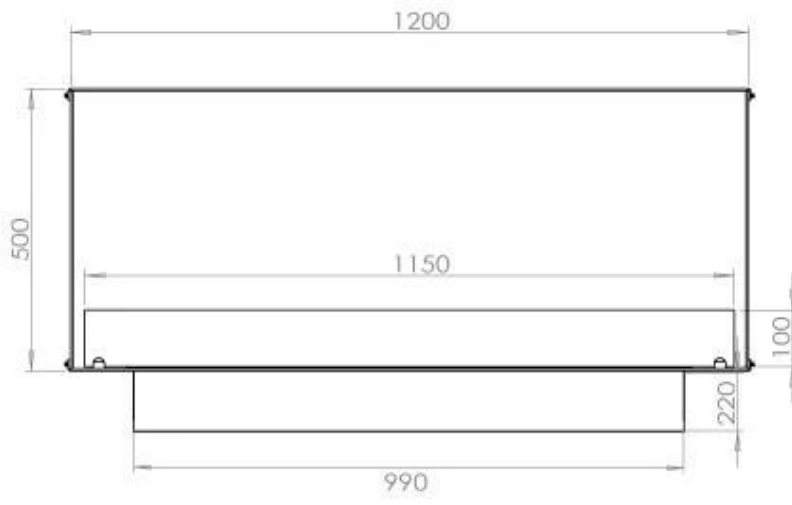

#### Size

Length/Width	120 cm
Height	50 cm
Depth	40 cm
Weight	35 kg

FLA 3 990 mm