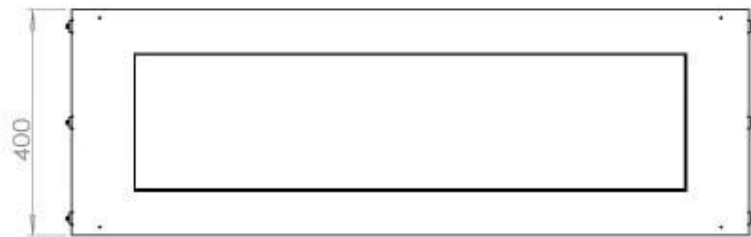

Size

Length/Width	120 cm
Height	50 cm
Depth	40 cm
Weight	35 kg

FLA 3+ 990 mm

FLA 3 990 mm

Automatic burner 1000

PrimeFire 1000

Superior Manual 1000