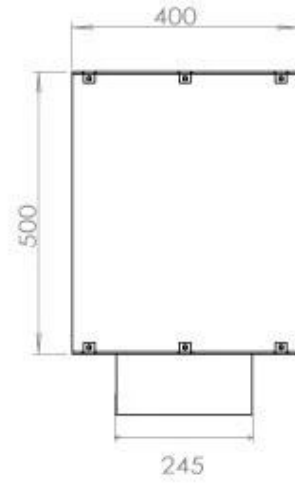

Size

Length/Width	120 cm
Height	50 cm
Depth	40 cm
Weight	35 kg

FLA 3+ 990 mm

FLA 3 990 mm

Automatic burner 1000

PrimeFire 1000

Superior Manual 1000