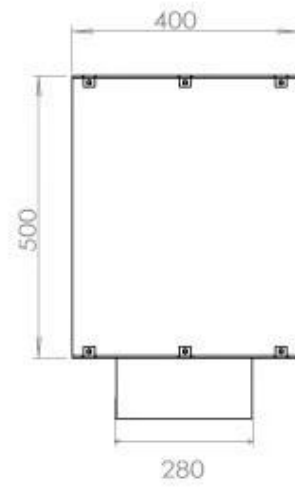

#### Size

Length/Width	120 cm
Height	50 cm
Depth	40 cm
Weight	35 kg

FLA 3 990 mm