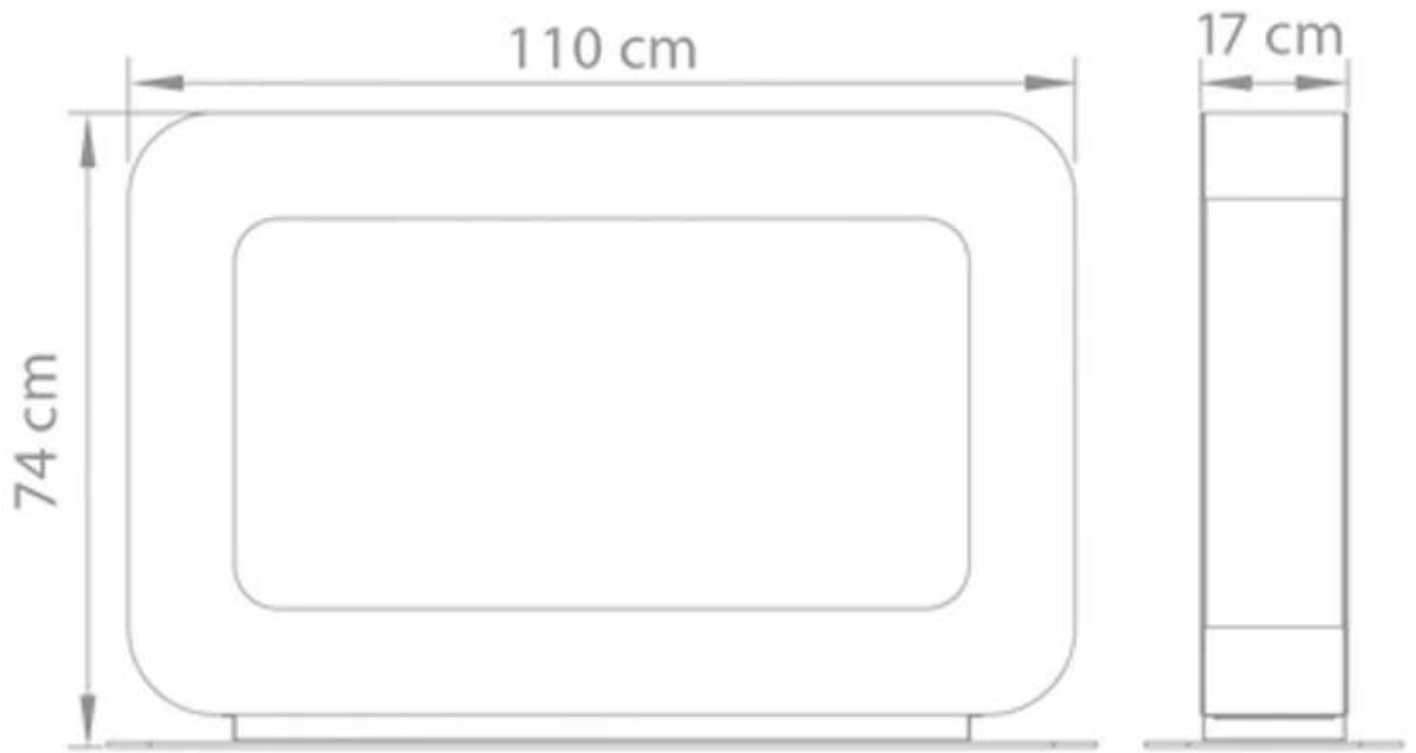

#### Size

Weight	55 kg
Depth	17 cm
Length/Width	110 cm
Height	74 cm

#### Type

Producttype	Freestanding Bioethanol Fireplace
Designer	Jan des Bouvrie
Brand	Safretti

Curva DT  
Weight: 55 kg